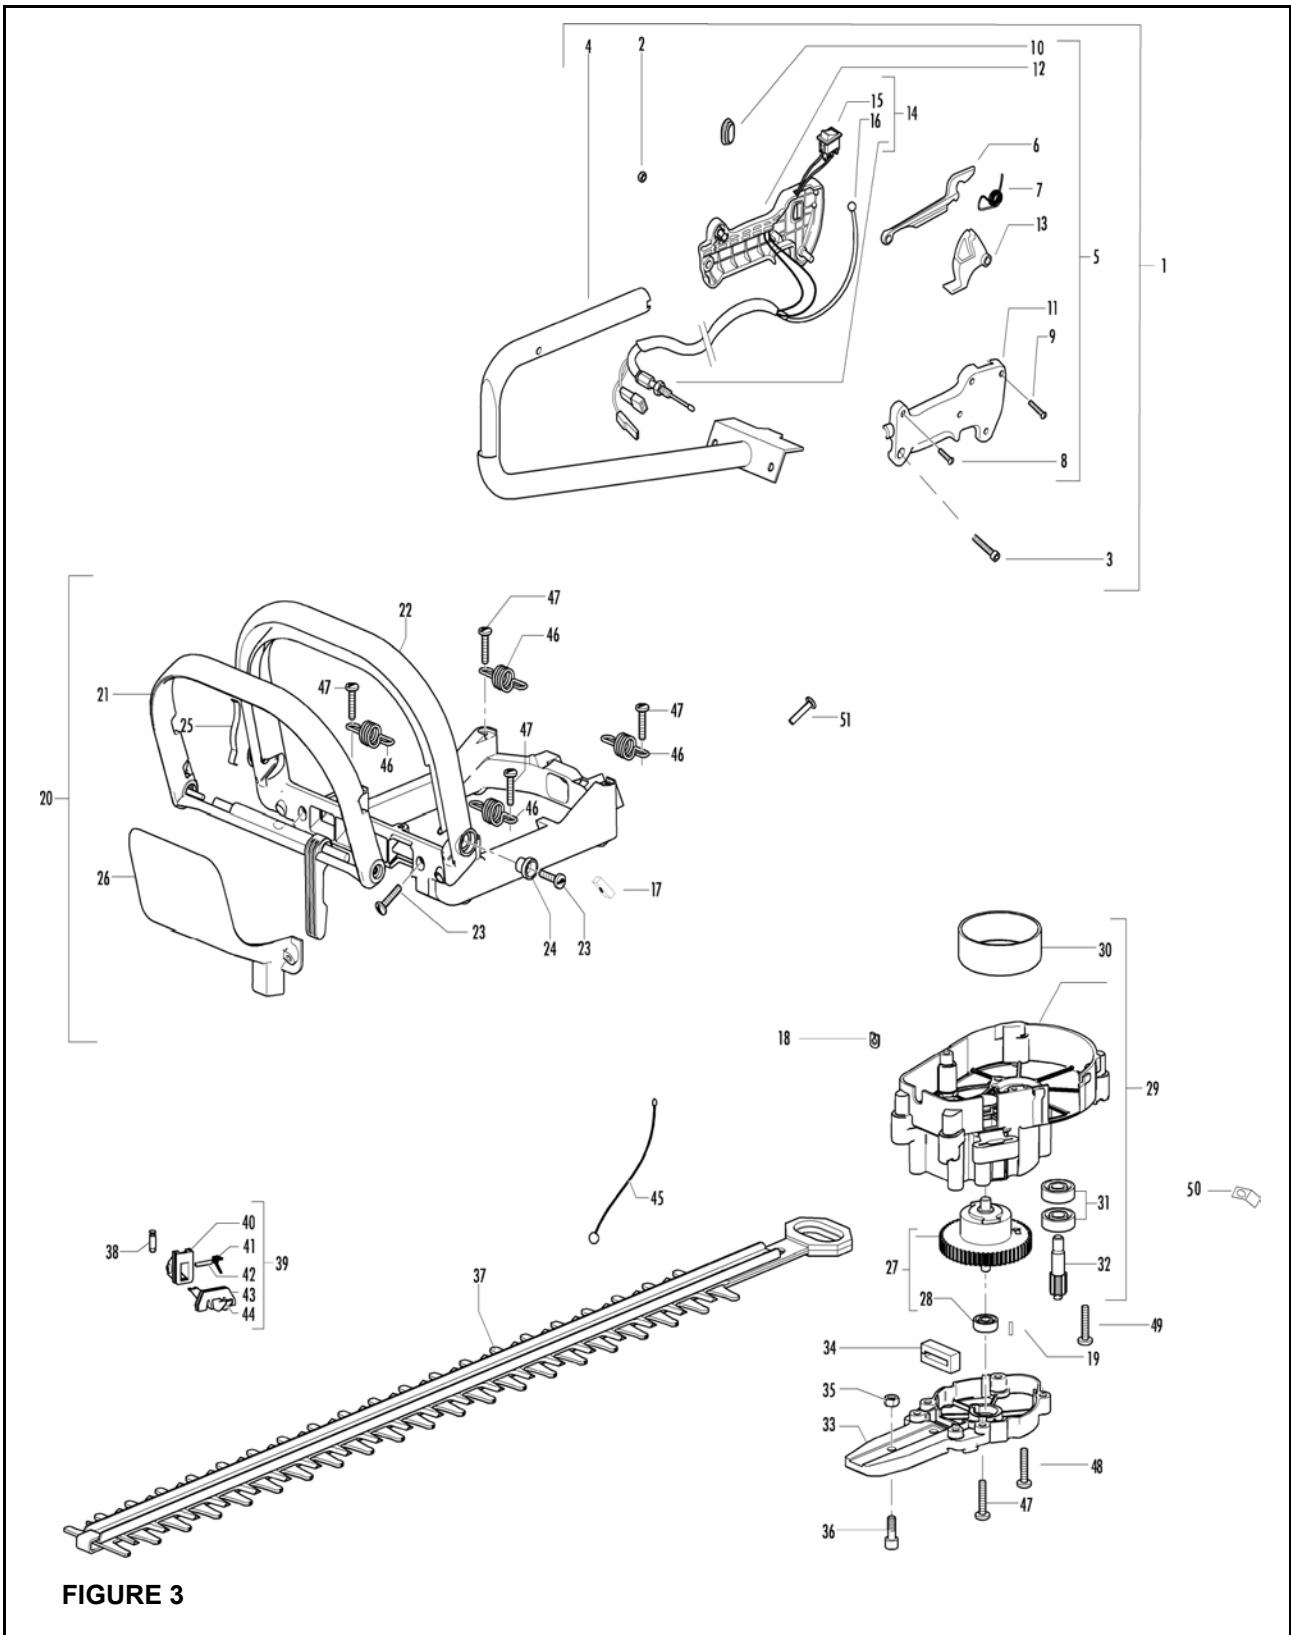

FIGURE 3

Item	P/N McC	P/N ELX	Qty	DESCRIPTION
------	---------	---------	-----	-------------

Item	P/N McC	P/N ELX	Qty	DESCRIPTION
------	---------	---------	-----	-------------

FIGURE 3

1	242561	538242561	1	rear handle ass'y
2	• 235216	538235216	1	nut M5
3	• 235804	538235804	1	screw M5x30
4	• 242562	538242562	1	rear handle
5	• 242563	538242563	1	trigger ass'y
6	•• 229820	538229820	1	safety lever
7	•• 240091	538240091	1	trigger spring
8	•• 240618	538240618	2	screw 3x16
9	•• 240833	538240833	3	screw 3x20
10	•• 241292	538241292	1	handle cap
11	•• 241293	538241293	1	1/2 handle right
12	•• 241294	538241294	1	1/2 handle left
13	•• 241295	538241295	1	trigger
C 14	•• 242564	538242564	1	cable/wires ass'y
15	••• 236394	538236394	1	switch
C 16	••• 242593	538242593	1	safety cable
17	229524	538229524	2	nut
18	236322	538236322	1	wires protection
19	242493	538242493	1	pin
20	248911	538248911	1	frame ass'y
21	• 242300	538242300	1	safety handle
22	• 242987	538242987	1	frame
23	• 111117	538111117	4	screw 10-14x1
24	• 242305	538242305	2	bush
25	• 242306	538242306	2	spring
C 26	• 242286	538242286	1	front handle protection
27	242430	538242430	1	blades brake ass'y
28	00216404	538216404	1	bearing
C 29	242275	538242275	1	clutch cover ass'y
30	• 242310	538242310	1	clutch drum
31	• 235897	538235897	2	bearing 6000 2RS
32	• 242312	538242312	1	gear
33	242302	538242302	1	gear box cover
B 34	242314	538242314	1	felt shield
35	235912	538235912	2	M6 nut
36	236527	538236527	2	screw M6x16
37	242497	538242497	1	blades ass'y (65 cm)
38	242329	538242329	1	pin
39	242318	538242318	1	brake coupling ass'y
40	• 242301	538024230	1	blade brake support
41	• 242321	538242321	1	spring
42	• 242319	538242319	1	pin
43	• 242316	538242316	1	cable guide
44	• 242320	538242320	1	blade brake lever