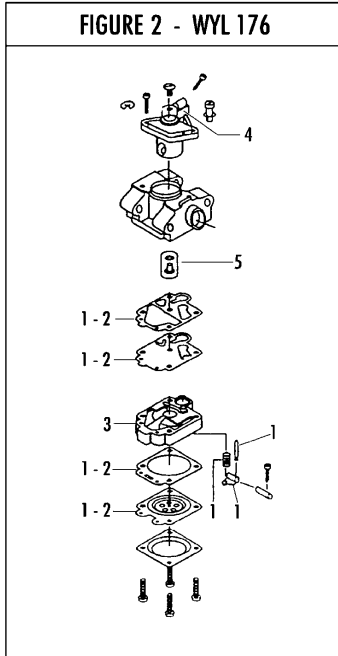

FIGURE 1

FIGURE 2 - WYL 176

Item	P/N McC	P/N ELX	Qty	DESCRIPTION
FIGURE 1				
C 1	242426	538242426	1	starter ass'y
A 2	• 241746	538241746	1	rope
B 3	• 241620	538241620	1	starter pulley
B 4	• 241619	538241619	1	spring
5	• 242042	538242042	1	rope guide
6	• 241778	538241778	1	starter handle
7	• 235612	538235612	1	washer
8	• 241963	538241963	3	screw 4x22
10	• 241703	538241703	1	washer
11	• 241077	538241077	1	screw 4x14
12	241624	538241624	1	M8 nut
13	241784	538241784	1	starter pawl ass'y
14	• 111088	538111088	1	snap ring
15	• 241782	538241782	1	spring
16	• 241781	538241781	1	pawl
17	242003	538242003	1	crank shaft assy
C 18	227631	538227631	1	key
C 19	248177	538248177	1	piston kit
20	• 235008	538235008	2	snap ring
21	• 241735	538241735	1	piston pin
B 22	• 240002	538240002	1	piston ring
C 23	235742	538235742	1	needle bearing
C 24	242803	538242803	1	cylinder
C 25	242517	538242517	1	gasket
26	322017	538322017	1	outlet plate
27	242037	538242037	2	stud bolt
28	242131	538242131	1	muffler
29	235642	538235642	2	M5 nut
B 30	242516	538242516	1	Gasket
C 31	242492	538242492	1	fuel tank ass'y
B 32	• 229789	538229789	1	primer hose
B 33	• 242491	538242491	1	fuel hose
34	242484	538242484	1	fuel cap assy
35	• 236564	538236564	1	gasket
A 36	242505	538242505	1	pick up
37	242038	538242038	1	fuel tank grommet (lower)
38	242802	538242802	1	crankcase
39	241607	538241607	1	wires grommet
40	FIGURE 2			
41	224242-01	538022424	1	primer
42	242420	538242420	1	air filter box
B 43	242425	538242425	1	air filter
C 44	242482	538242482	1	air filter cover
C 45	242287	538242287	1	carb. spacer
A 46	242325	538242325	1	gasket
47	235808	538235808	2	screw M5x50
48	235248	538235248	4	washer
49	235806	538235806	2	screw 5x20
50	241604	538241604	1	clutch dust shield
51	241796	538241796	1	flywheel